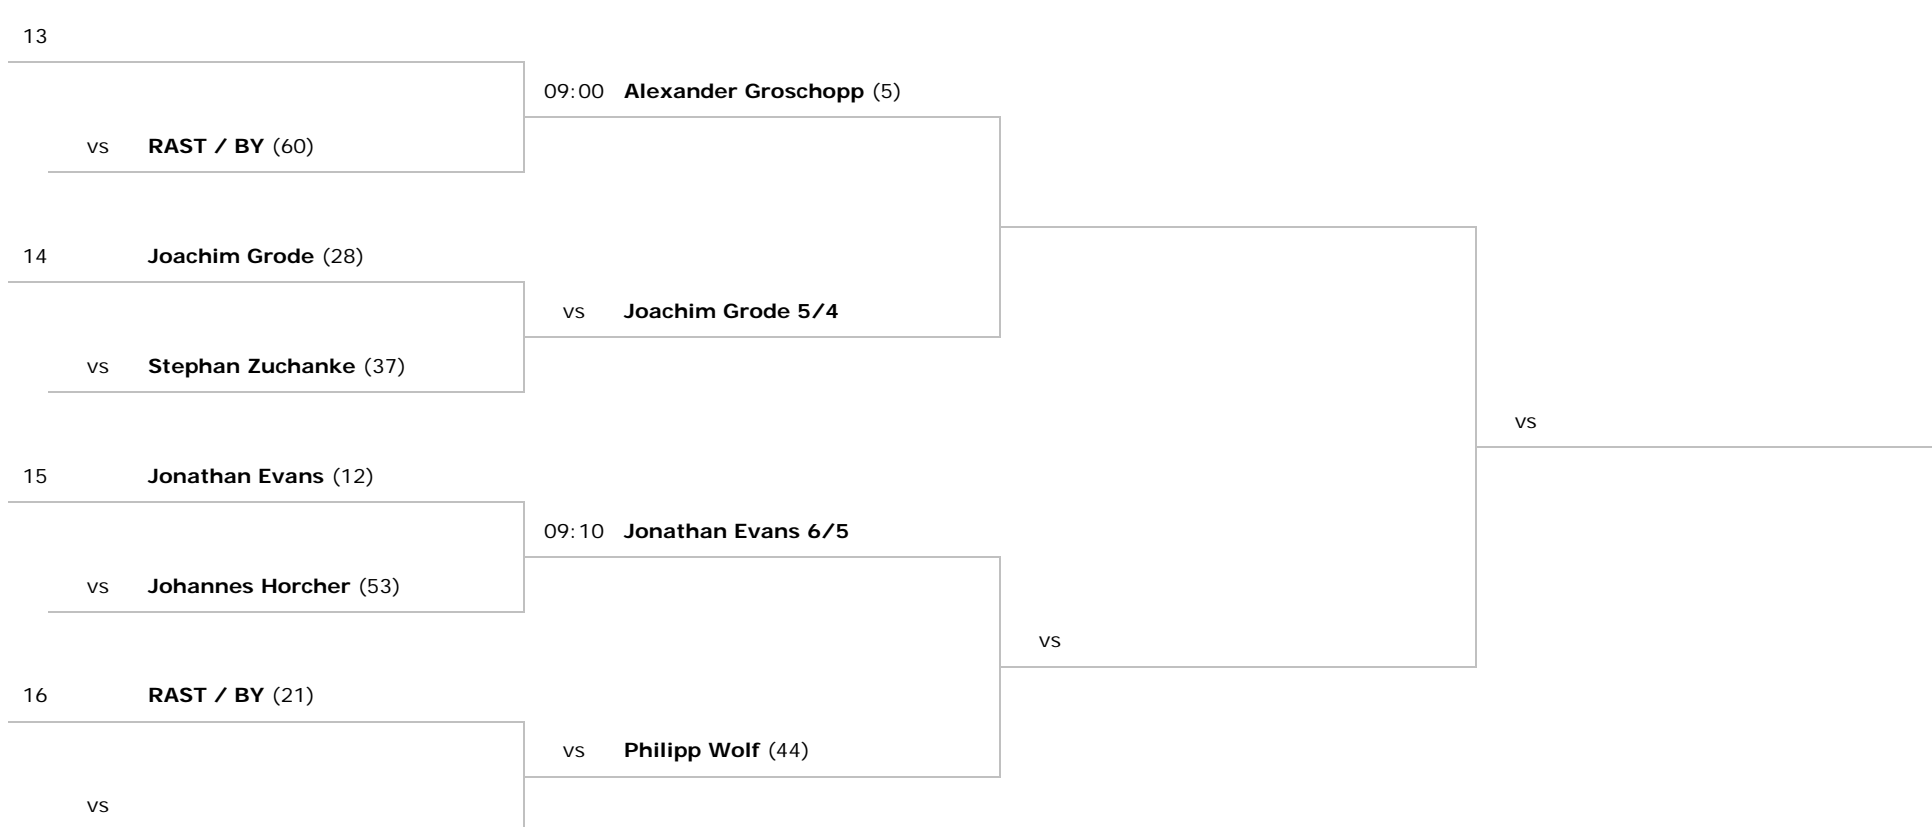

Montag, 21. September 2009 - Donnerstag, 24. September 2009
doc.Salbe PGA Teachers Matchplay Championship 2009
SPIELPLAN