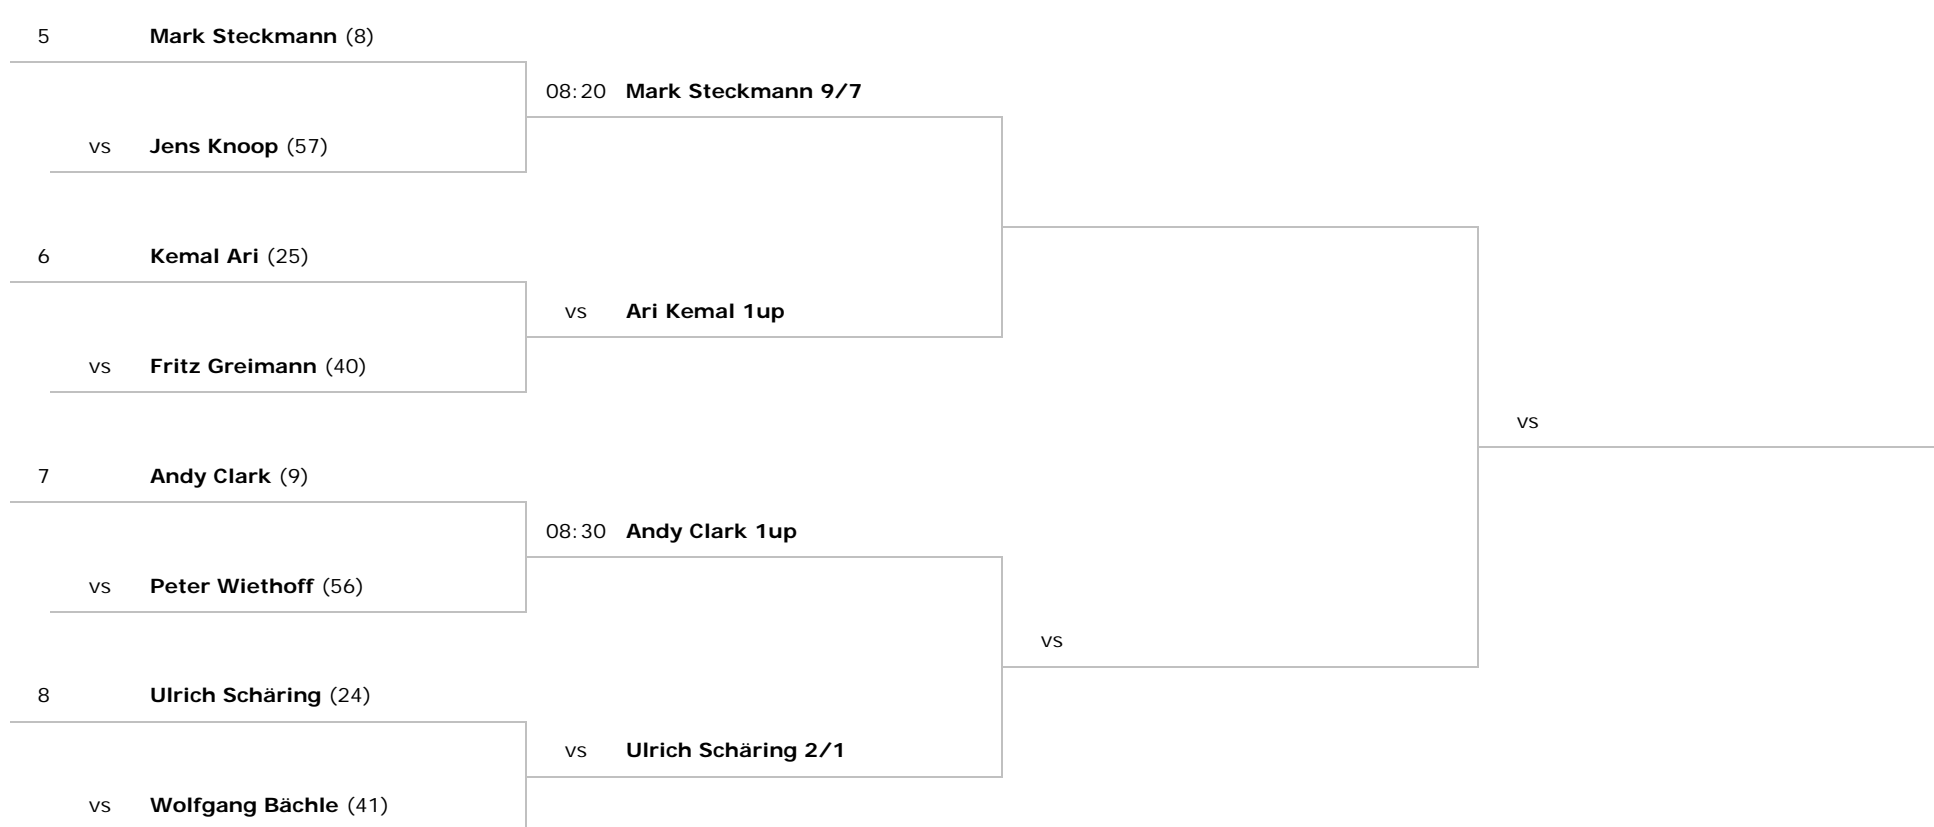

Montag, 21. September 2009 - Donnerstag, 24. September 2009
doc.Salbe PGA Teachers Matchplay Championship 2009
SPIELPLAN