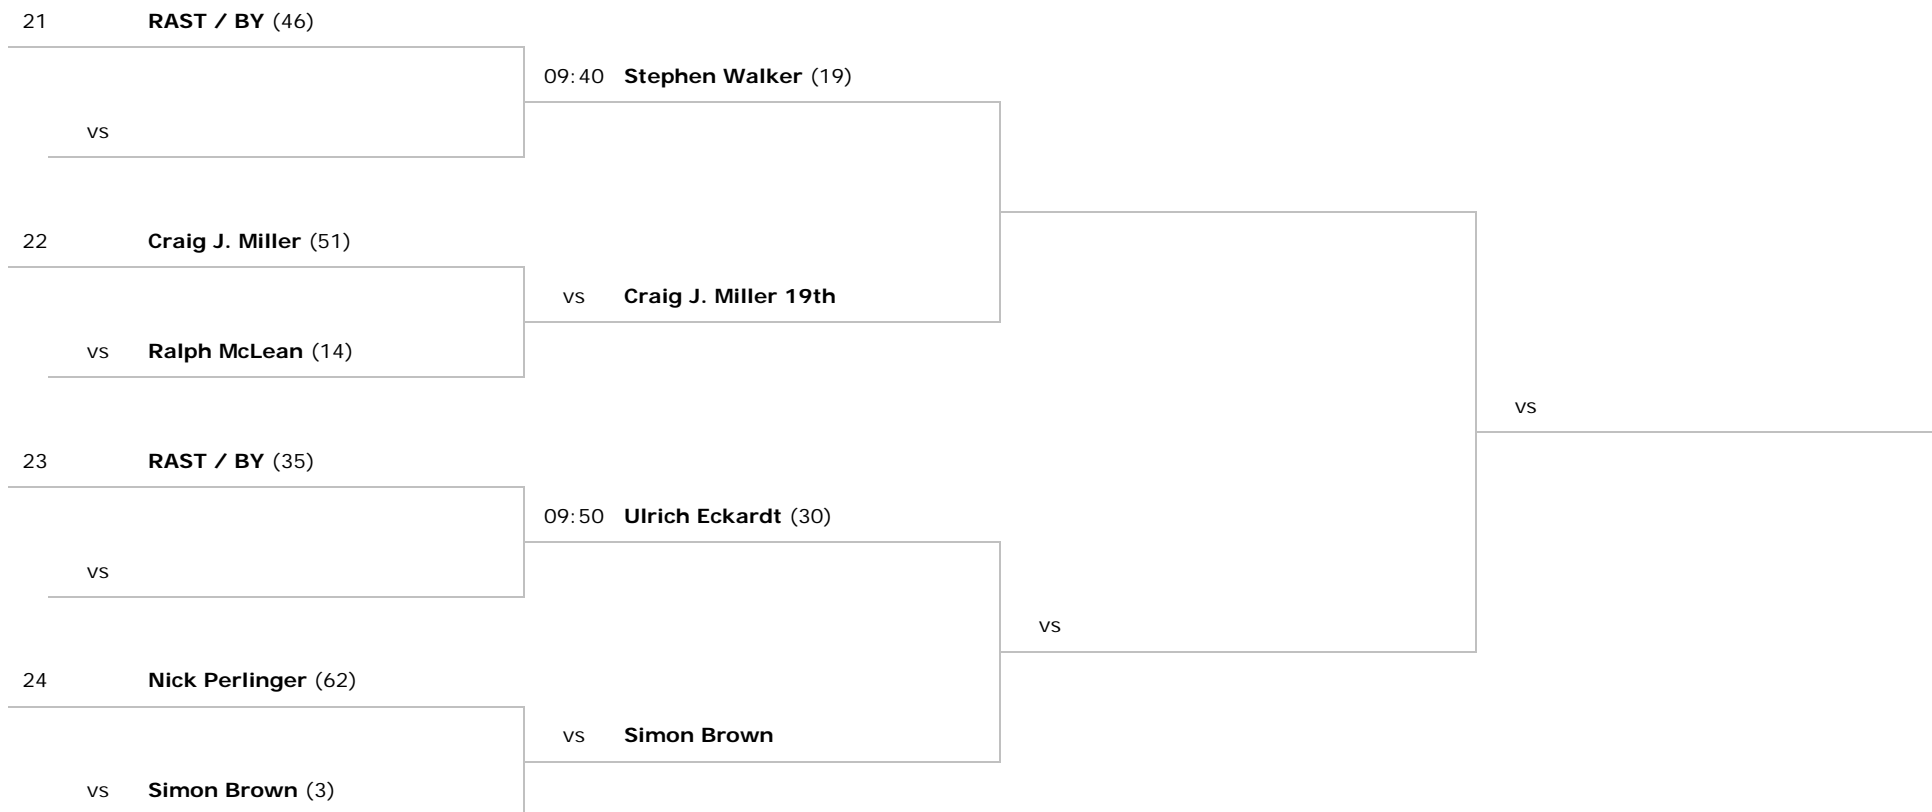

Montag, 21. September 2009 - Donnerstag, 24. September 2009
doc.Salbe PGA Teachers Matchplay Championship 2009
SPIELPLAN