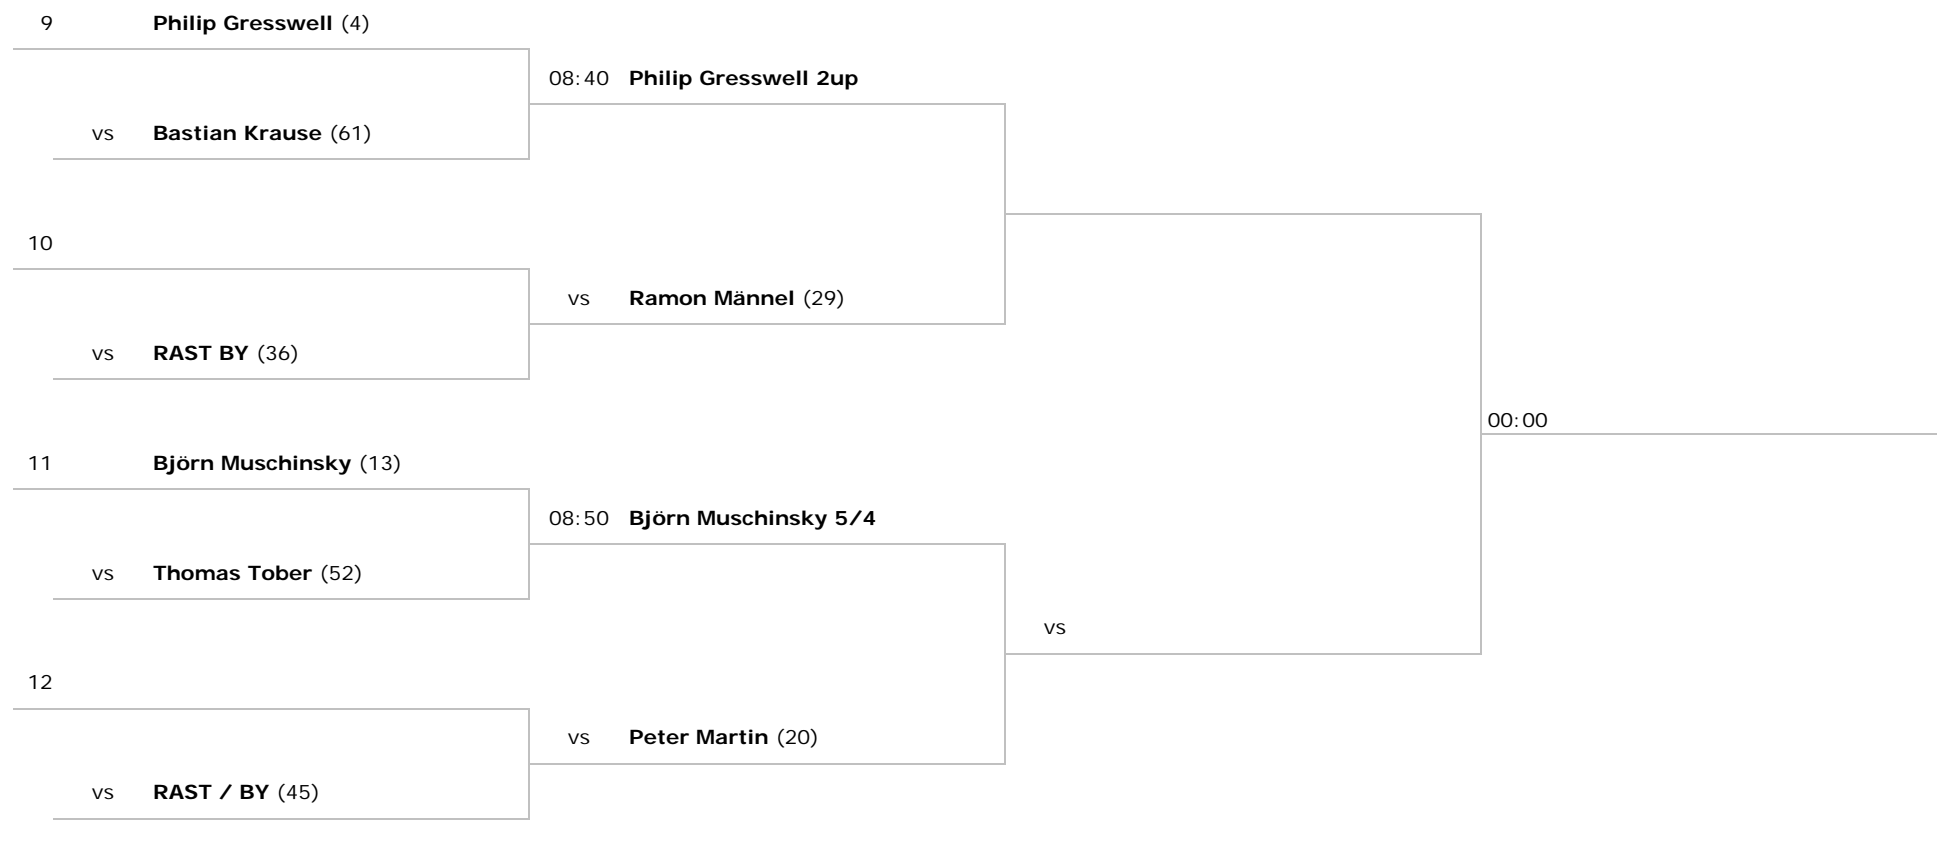

Montag, 21. September 2009 - Donnerstag, 24. September 2009
doc.Salbe PGA Teachers Matchplay Championship 2009
SPIELPLAN