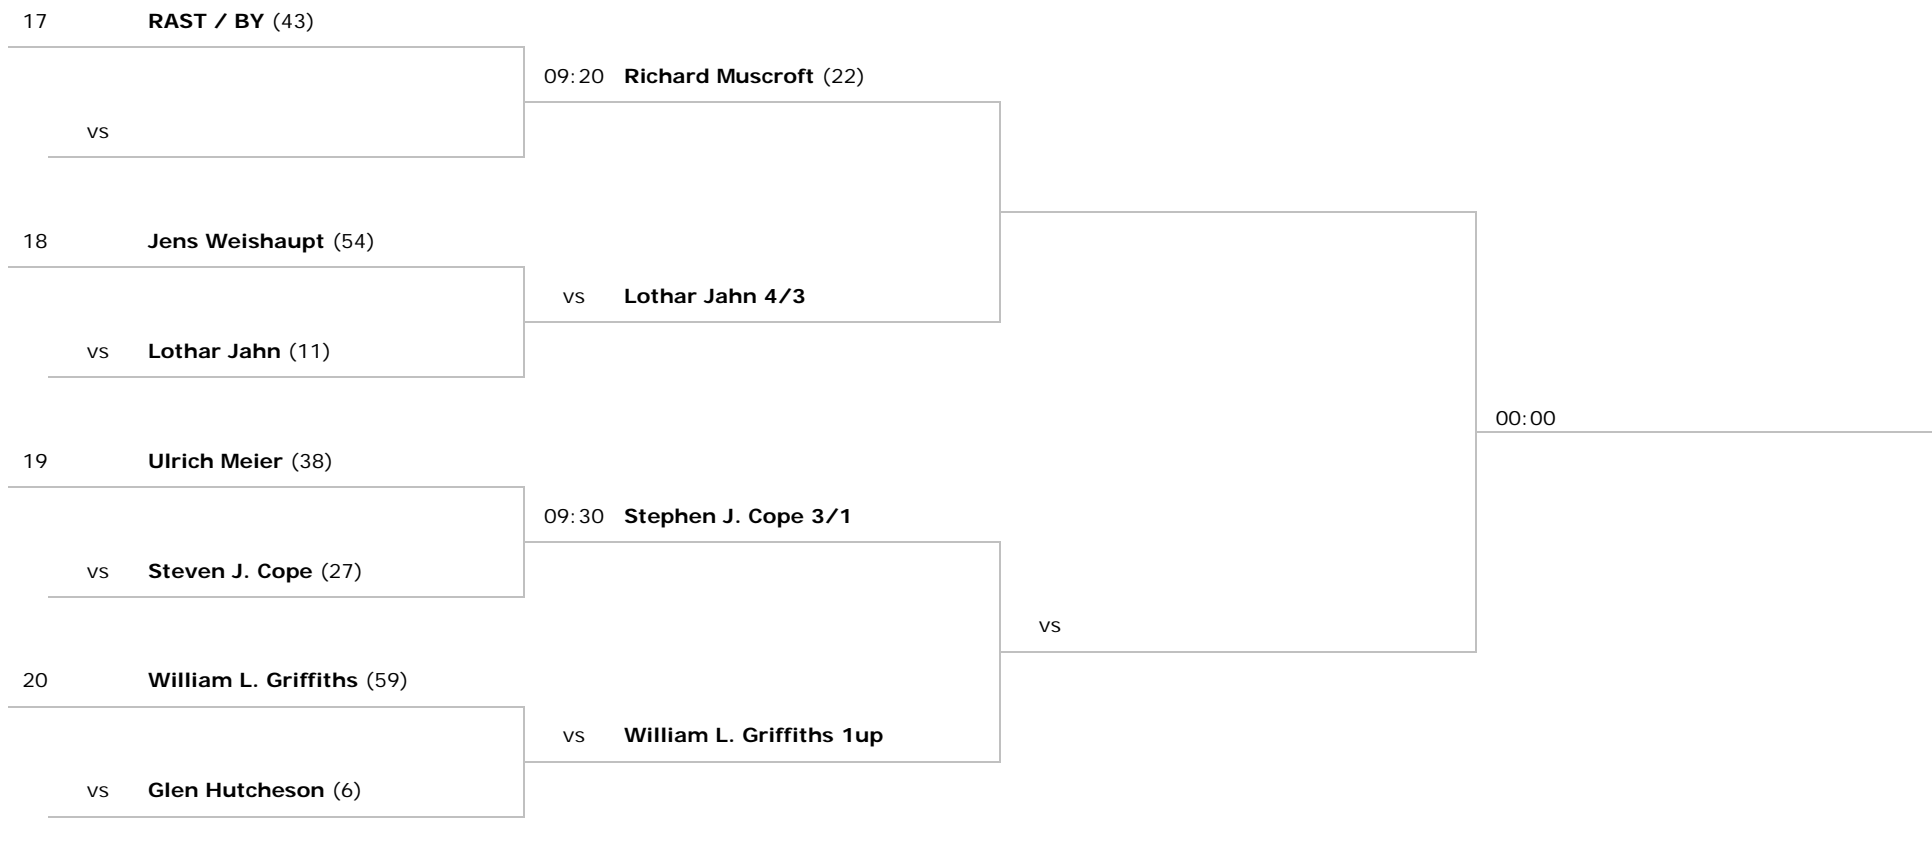

Montag, 21. September 2009 - Donnerstag, 24. September 2009
doc.Salbe PGA Teachers Matchplay Championship 2009
SPIELPLAN